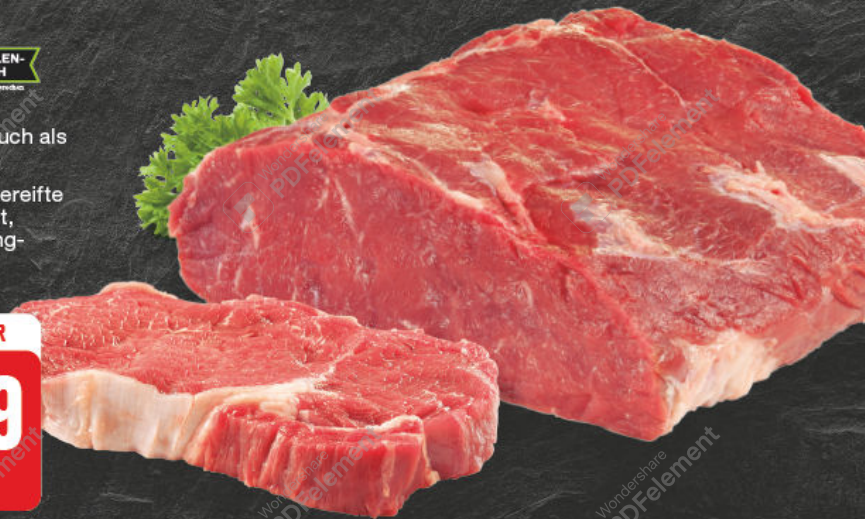

Stück

AKTIONSPREIS
1.00

100% NRW.

Frische **Bratwurst**
mit Röstzwiebeln und Käse
oder Chili-Cheese,
je 100 g

AKTIONSPREIS
0.99

KDK
DEUTSCHES
KALBFLEISCH

Zarter **Kalbsbraten** oder
zartes **Kalbsgulasch**
aus der Keule, deutsches Kalbfleisch,
je 1 kg

AKTIONSPREIS
19.90

**JUNGBULLEN-
FLEISCH**

Roastbeef auch als
Rumpsteak
geschnitten, gereifte
Spitzenqualität,
deutsches Jung-
bullenfleisch,
je 100 g

SUPERKNÜLLER
2.29

Frishes **Hähncheninnenfilet**
für den kalorienbewussten Genuss,
Handelsklasse A,
je 1 kg